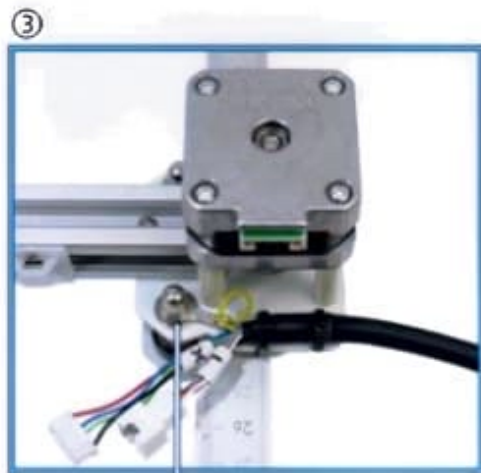

AUFERO

Assembly Manual
AUFERO LASER 2 V1.1

Obsah balení

Laserový modul LU2-4-SF

1**2****3**

Zemní vodič

Drát motoru X

Laserový drát

Stahovací pásky x2

Stahovací pásky x3

Pozor na směr umístění stahovacích pásek ("Cable Ties")

Drát motoru Y1

Stahovací pásky x2

Drát motoru Y2

①

(2)

③

Palecovy šroub x1

④

⑤

3pin

Zemnicí vodič