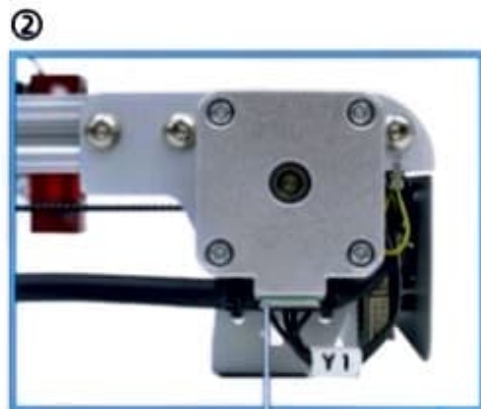

AUFERO

Assembly Manual
AUFERO LASER 2 V1.1

Obsah balení

Laserový modul LU2-4-SF

1**2****3**

Zemní vodič

Drát motoru X

Laserový drát

Stahovací pásky x2

Stahovací pásky x3

Pozor na směr umístění stahovacích pásek ("Cable Ties")

Drát motoru Y1

Stahovací pásky x2

Drát motoru Y2

①

(2)

③

Palecovy šroub x1

④

⑤

3pin

Zemnicí vodič