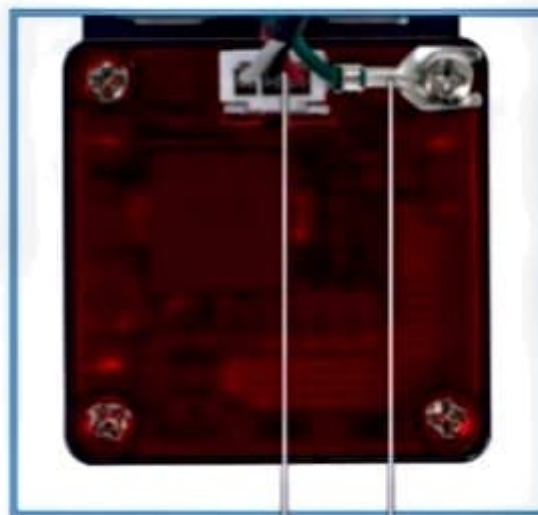

③

Palecovy šroub x1

④

⑤

3pin

Zemnicí vodič