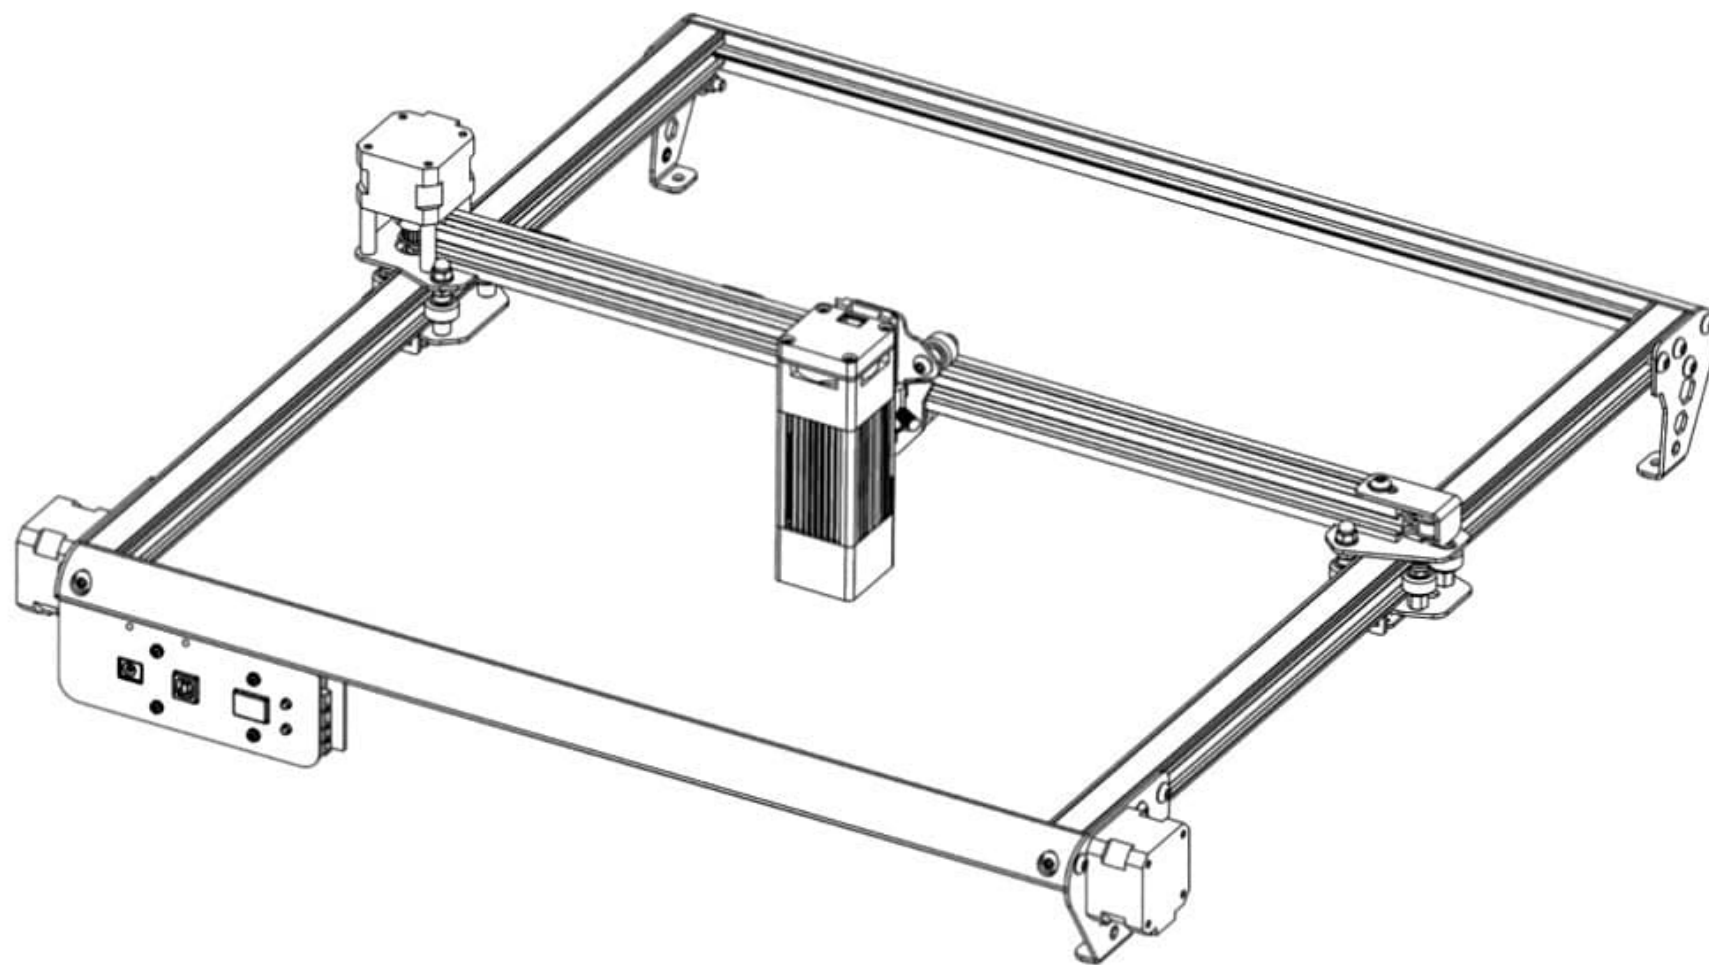

AUFERO

Assembly Manual
AUFERO LASER 2 V1.1

Obsah balení

Laserový modul LU2-4-SF

1**2****3**

Zemní vodič

Drát motoru X

Laserový drát

Stahovací pásky x2

Stahovací pásky x3

Pozor na směr umístění stahovacích pásek ("Cable Ties")

Drát motoru Y1

Stahovací pásky x2

Drát motoru Y2

①

(2)

③

Palecovy šroub x1

④

⑤

3pin

Zemnicí vodič