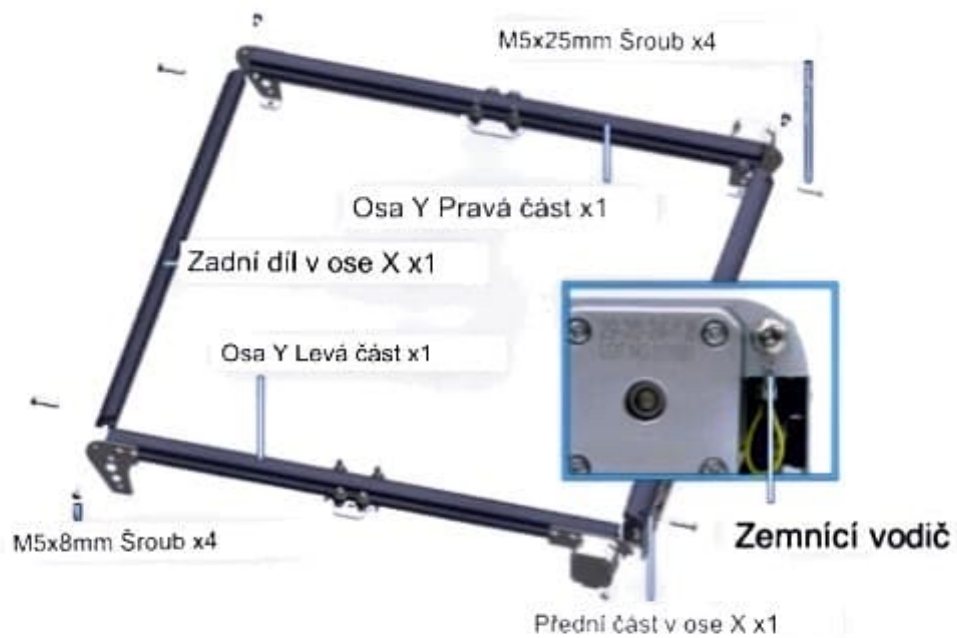

AUFERO

Assembly Manual
AUFERO LASER 2 V1.1

Obsah balení

Laserový modul LU2-4-SF

1**2****3**

Zemní vodič

Drát motoru X

Laserový drát

Stahovací pásky x2

Stahovací pásky x3

Pozor na směr umístění stahovacích pásek ("Cable Ties")

Drát motoru Y1

Stahovací pásky x2

Drát motoru Y2

①

(2)

③

Palecovy šroub x1

④

⑤

3pin

Zemnicí vodič