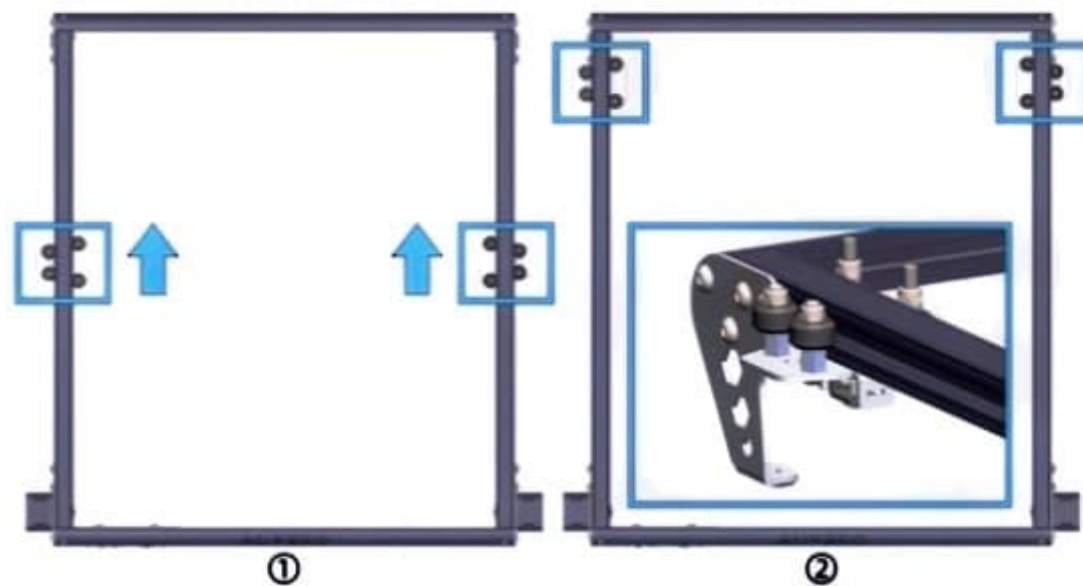

AUFERO

Assembly Manual
AUFERO LASER 2 V1.1

Obsah balení

Laserový modul LU2-4-SF

1**2****3**

Zemní vodič

Drát motoru X

Laserový drát

Stahovací pásky x2

Stahovací pásky x3

Pozor na směr umístění stahovacích pásek ("Cable Ties")

Drát motoru Y1

Stahovací pásky x2

Drát motoru Y2

①

(2)

③

Palecovy šroub x1

④

⑤

3pin

Zemnicí vodič