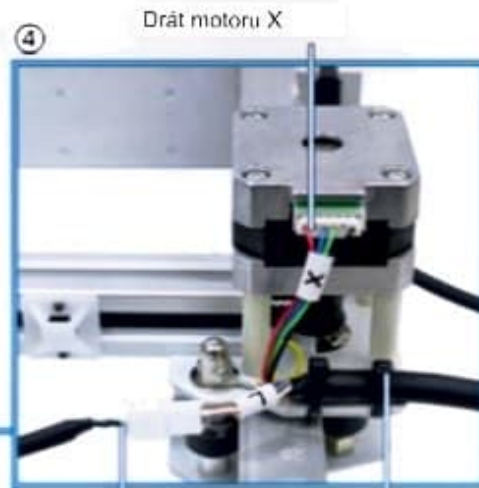

AUFERO

Assembly Manual
AUFERO LASER 2 V1.1

Obsah balení

Laserový modul LU2-4-SF

1**2****3**

Zemní vodič

Drát motoru X

Laserový drát

Stahovací pásky x2

Stahovací pásky x3

Pozor na směr umístění stahovacích pásek ("Cable Ties")

Drát motoru Y1

Stahovací pásky x2

Drát motoru Y2

①

(2)

③

Palecovy šroub x1

④

⑤

3pin

Zemnicí vodič